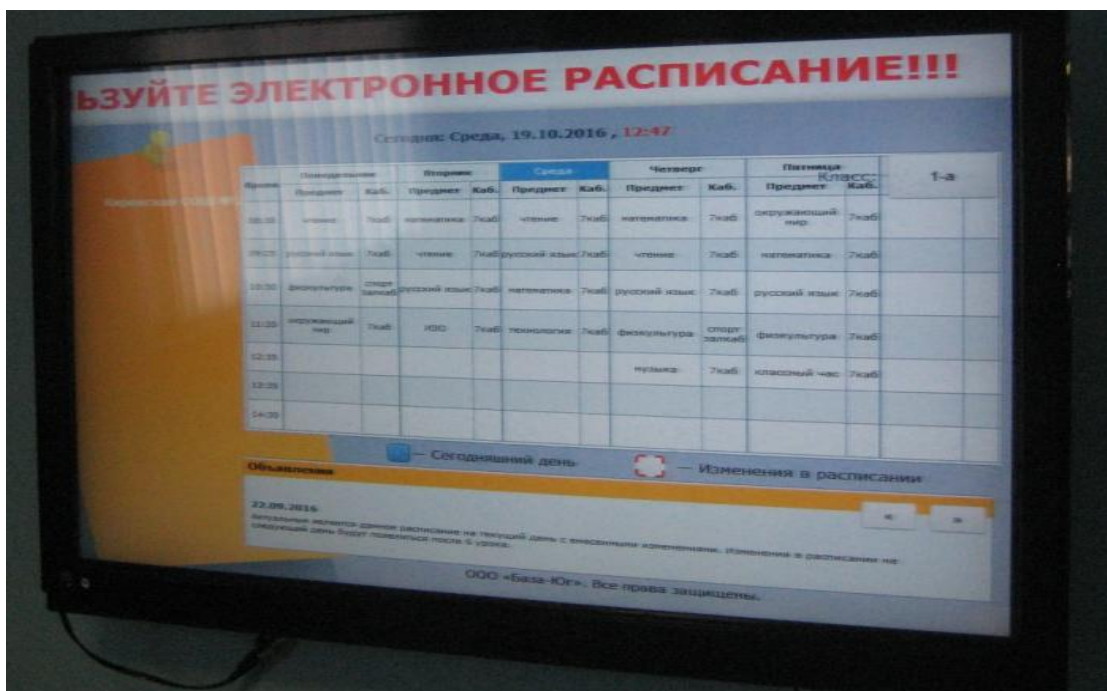

Доступ к информационным системам и информационно-телекоммуникационным сетям, приспособленным для использования инвалидами и лицами с ограниченными возможностями здоровья

Информационная система

Доступ к информационным системам с использованием программного обеспечения для слабовидящих